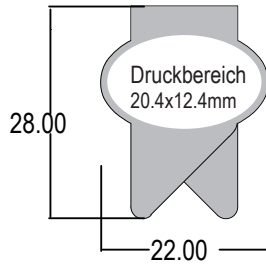

INFO:

Wählen Sie das für Sie passende Modell aus und senden Sie uns Ihre Daten in cmyk mit allen Texten in Pfaden (Vektor-Daten) umgewandelt für die Produktion zu. Fragen? 062 396 36 36

DESIGN VORLAGE 1:1

vorne

hinten
(optional bedruckbar)

DESIGN VORLAGE 1:1

DESIGN VORLAGE 1:1