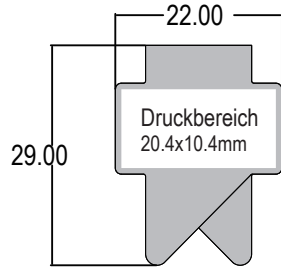

INFO:

Wählen Sie das für Sie passende Modell aus und senden Sie uns Ihre Daten in cmyk mit allen Texten in Pfaden (Vektor-Daten) umgewandelt für die Produktion zu. Fragen? 062 396 36 36

DESIGN VORLAGE 1:1

vorne

hinten
(optional bedruckbar)

DESIGN VORLAGE 1:1

DESIGN VORLAGE 1:1