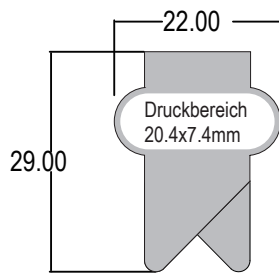

INFO:

Wählen Sie das für Sie passende Modell aus und senden Sie uns Ihre Daten in cmyk mit allen Texten in Pfaden (Vektor-Daten) umgewandelt für die Produktion zu. Fragen? 062 396 36 36

DESIGN VORLAGE 1:1

vorne

hinten
(optional bedruckbar)

DESIGN VORLAGE 1:1

DESIGN VORLAGE 1:1