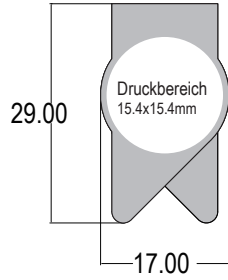

INFO:

Wählen Sie das für Sie passende Modell aus und senden Sie uns Ihre Daten in cmyk mit allen Texten in Pfaden (Vektor-Daten) umgewandelt für die Produktion zu. Fragen? 062 396 36 36

DESIGN VORLAGE 1:1

vorne

hinten
(optional bedruckbar)

DESIGN VORLAGE 1:1

DESIGN VORLAGE 1:1