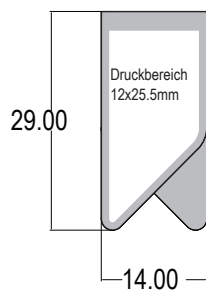

INFO:

Wählen Sie das für Sie passende Modell aus und senden Sie uns Ihre Daten in cmyk mit allen Texten in Pfaden (Vektor-Daten) umgewandelt für die Produktion zu. Fragen? 062 396 36 36

DESIGN VORLAGE 1:1

vorne

hinten
(optional bedruckbar)

DESIGN VORLAGE 1:1

DESIGN VORLAGE 1:1