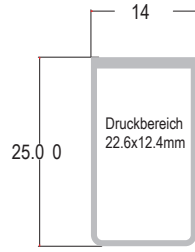

INFO:

Wählen Sie das für Sie passende Modell aus und senden Sie uns Ihre Daten in cmyk mit allen Texten in Pfaden (Vektor-Daten) umgewandelt für die Produktion zu. Fragen? 062 396 36 36

DESIGN VORLAGE 1:1

vorne

hinten
(optional bedruckbar)

DESIGN VORLAGE 1:1

DESIGN VORLAGE 1:1