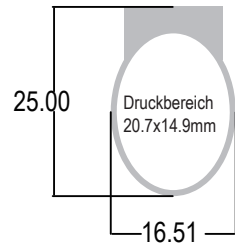

INFO:

Wählen Sie das für Sie passende Modell aus und senden Sie uns Ihre Daten in cmyk mit allen Texten in Pfaden (Vektor-Daten) umgewandelt für die Produktion zu. Fragen? 062 396 36 36

DESIGN VORLAGE 1:1

vorne

hinten
(optional bedruckbar)

DESIGN VORLAGE 1:1

DESIGN VORLAGE 1:1